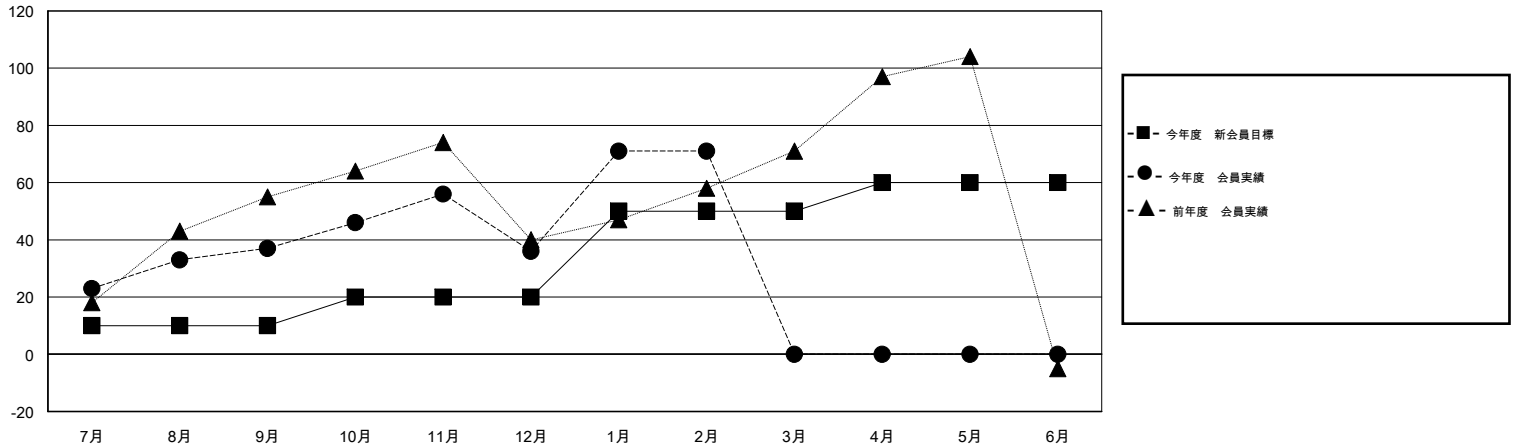

MONTHLY MEMBERSHIP PROGRESS REPORT

District 335 A

Results as of: 2/29/2016

GMT: Masayoshi Maruyama

地域 JAPAN

GMT会則地域 5-Jap

クラブ				
結果 : 2015-2016				
四半期	新クラブ目標	新クラブ	解散クラブ	純増 / 減
7月/8月/9月	0	0	0	0
10月/11月/12月	0	0	0	0
1月/2月/3月	1	0	0	0
4月/5月/6月	0	0	0	0

名				
結果 : 2015-2016				
四半期	新会員目標	チャーターメン バー / 新会員	退会者	純増 / 減
7月/8月/9月	10	66	29	37
10月/11月/12月	10	49	50	-1
1月/2月/3月	30	57	22	35
4月/5月/6月	10	0	0	0

新クラブ目標及び実績累計

会員目標及び実績累計

解散クラブ: 0	47 CLUBS OF 84 一名以上の新会員を登録	男女別
		男性 1,763 (78.67%)
		女性 478 (21.33%)
退会者	健康診断データはこちら	家族会員 435
物故会員 21		世帯主 204
クラブ解散 0		世帯主以外 231
その他 80		
合計 101		