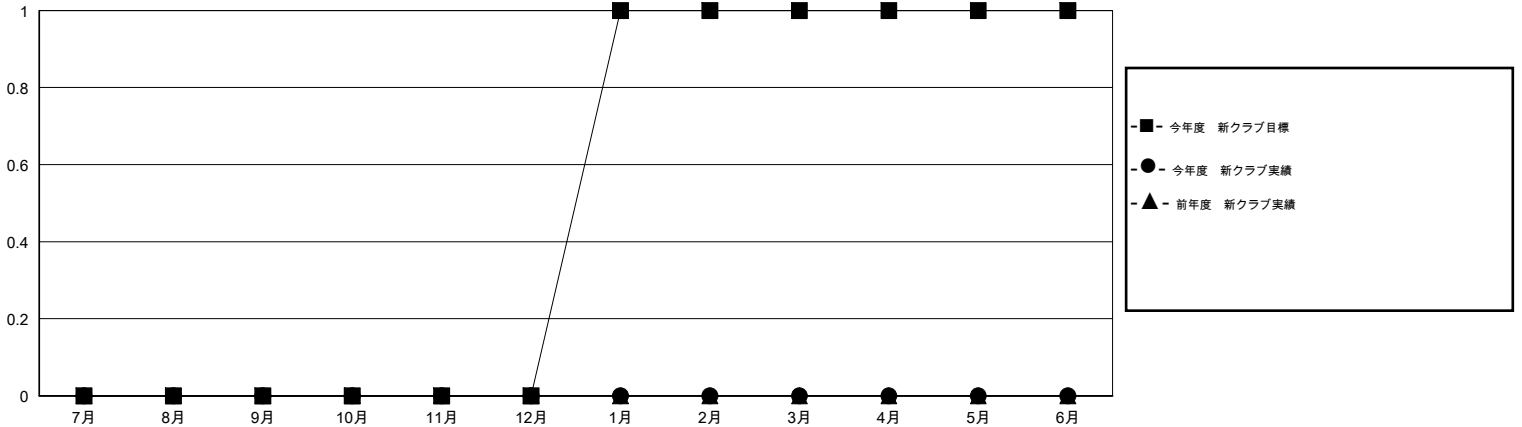

MONTHLY MEMBERSHIP PROGRESS REPORT

District 335 A

Results as of: 2/29/2016

GMT: Masayoshi Maruyama

地域 JAPAN

GMT会則地域 5-Jap

クラブ				
結果 : 2015-2016				
四半期	新クラブ目標	新クラブ	解散クラブ	純増 / 減
7月/8月/9月	0	0	0	0
10月/11月/12月	0	0	0	0
1月/2月/3月	1	0	0	0
4月/5月/6月	0	0	0	0

名				
結果 : 2015-2016				
四半期	新会員目標	チャーターメン バー / 新会員	退会者	純増 / 減
7月/8月/9月	10	66	29	37
10月/11月/12月	10	49	50	-1
1月/2月/3月	30	57	22	35
4月/5月/6月	10	0	0	0

新クラブ目標及び実績累計